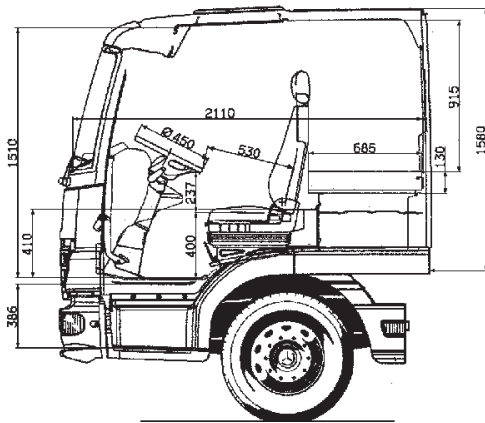

Atego L-Fahrerhaus

<i>Außenlänge (mm)</i>	2250
<i>Außenbreite (mm)</i>	2300
<i>Innenhöhe (mm)</i>	1510
<i>Innenbreite (mm)</i>	2000

Das L-Fahrerhaus bietet viel Raum und ist serienmäßig mit einem bequemen 68,5 cm breiten Standard-Bett unten ausgestattet. Es verfügt daher über ideale Voraussetzungen für die Erholung in Pausen.