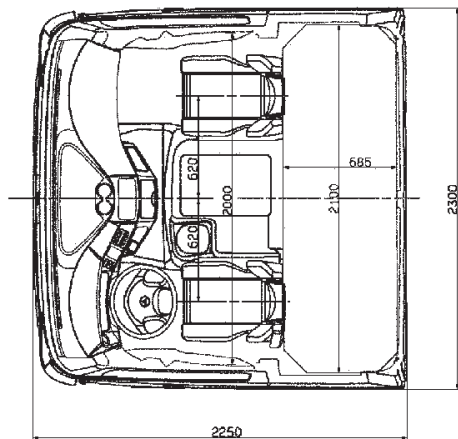

Atego L-Fahrerhaus

<i>Außenlänge (mm)</i>	2250
<i>Außenbreite (mm)</i>	2300
<i>Innenhöhe (mm)</i>	1510
<i>Innenbreite (mm)</i>	2000

Das L-Fahrerhaus bietet viel Raum und ist serienmäßig mit einem bequemen 68,5 cm breiten Standard-Bett unten ausgestattet. Es verfügt daher über ideale Voraussetzungen für die Erholung in Pausen.