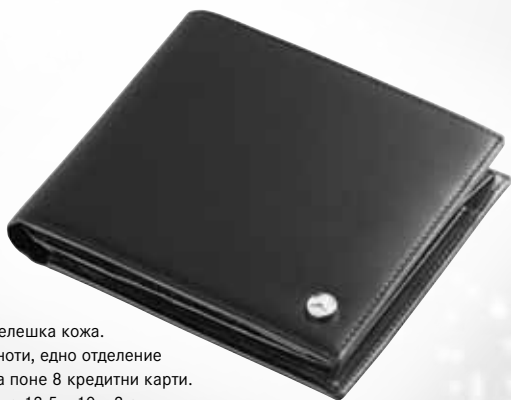

320,26 лв. с ДДС

Бизнес химикалка

Химикалка, отваряща се със завъртане в цвят метален антрацит. Триизмерно лого на звездата на Mercedes-Benz върху капачката.

В6 695 5143

221,64 лв. с ДДС

Бизнес портфейл

От черна италианска телешка кожа.