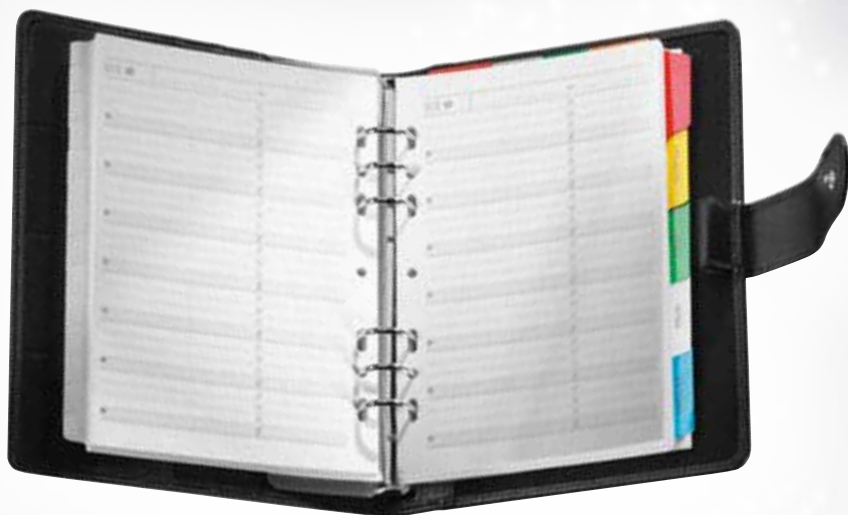

AMG тефтер органайзер

Органайзер, извезан в шарки във формата на диамант. Размер А5. Стандартен изайн с 6 разделителя. Метална емблема, изобразяваща логото на AMG. Ръчно направен в Германия.

Със страници с календар, 6 езика
В6 695 7578

492,82 лв. с ДДС

Без страници с календар
В6 695 7577

455,86 лв. с ДДС